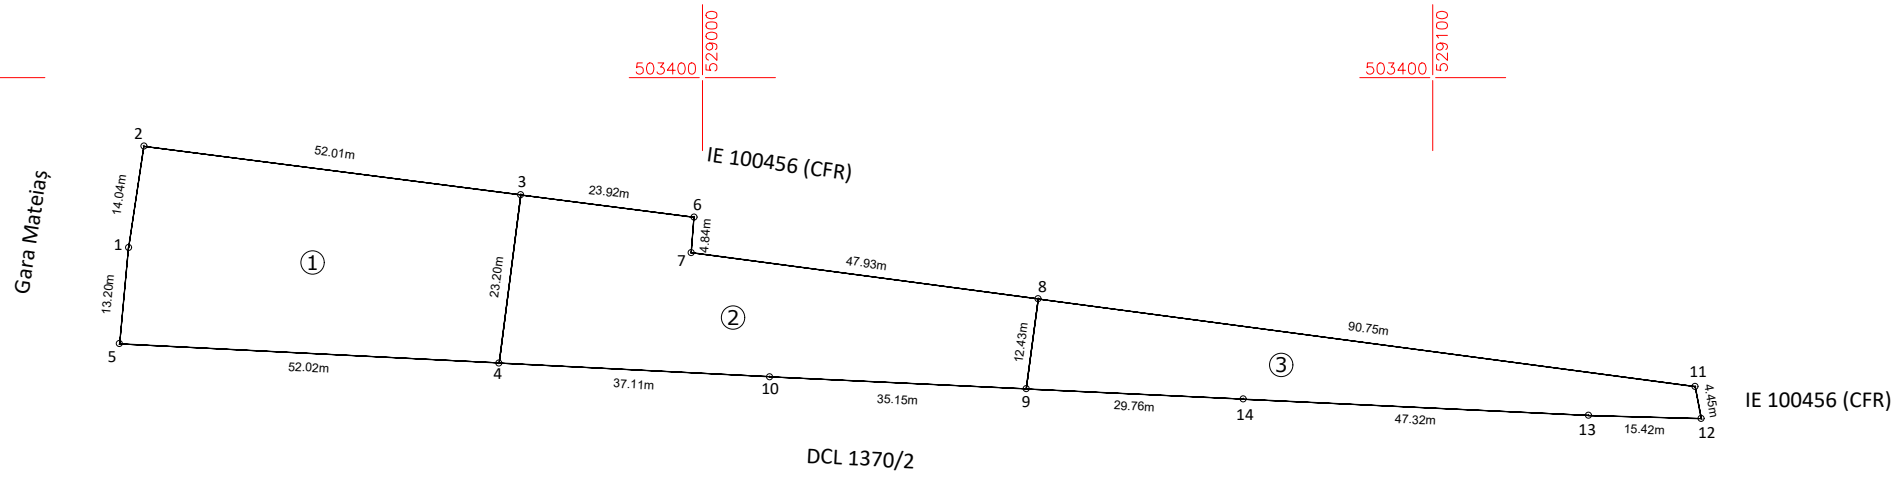

PLAN PARCELAR
SCARA 1:1000
COMUNA: RACOS - JUDETUL BRASOV
Tarla 26, A1369

**Se confirma suprafata din masuratori si
si introducerea imobilului in baza de date**
Parafa:
Semnatura si data
Stampila O.C.P.I.

Nr. Crt.	Nr. Cadastral
1	
2	
3	

AVIZAT,
COMISIA LOCALA DE FOND FUNCJAR
Data:

Executant S.C. Theotop S.R.L.
Ing. COJOCEA Georgiana-Ionela
Data: Iunie 2019